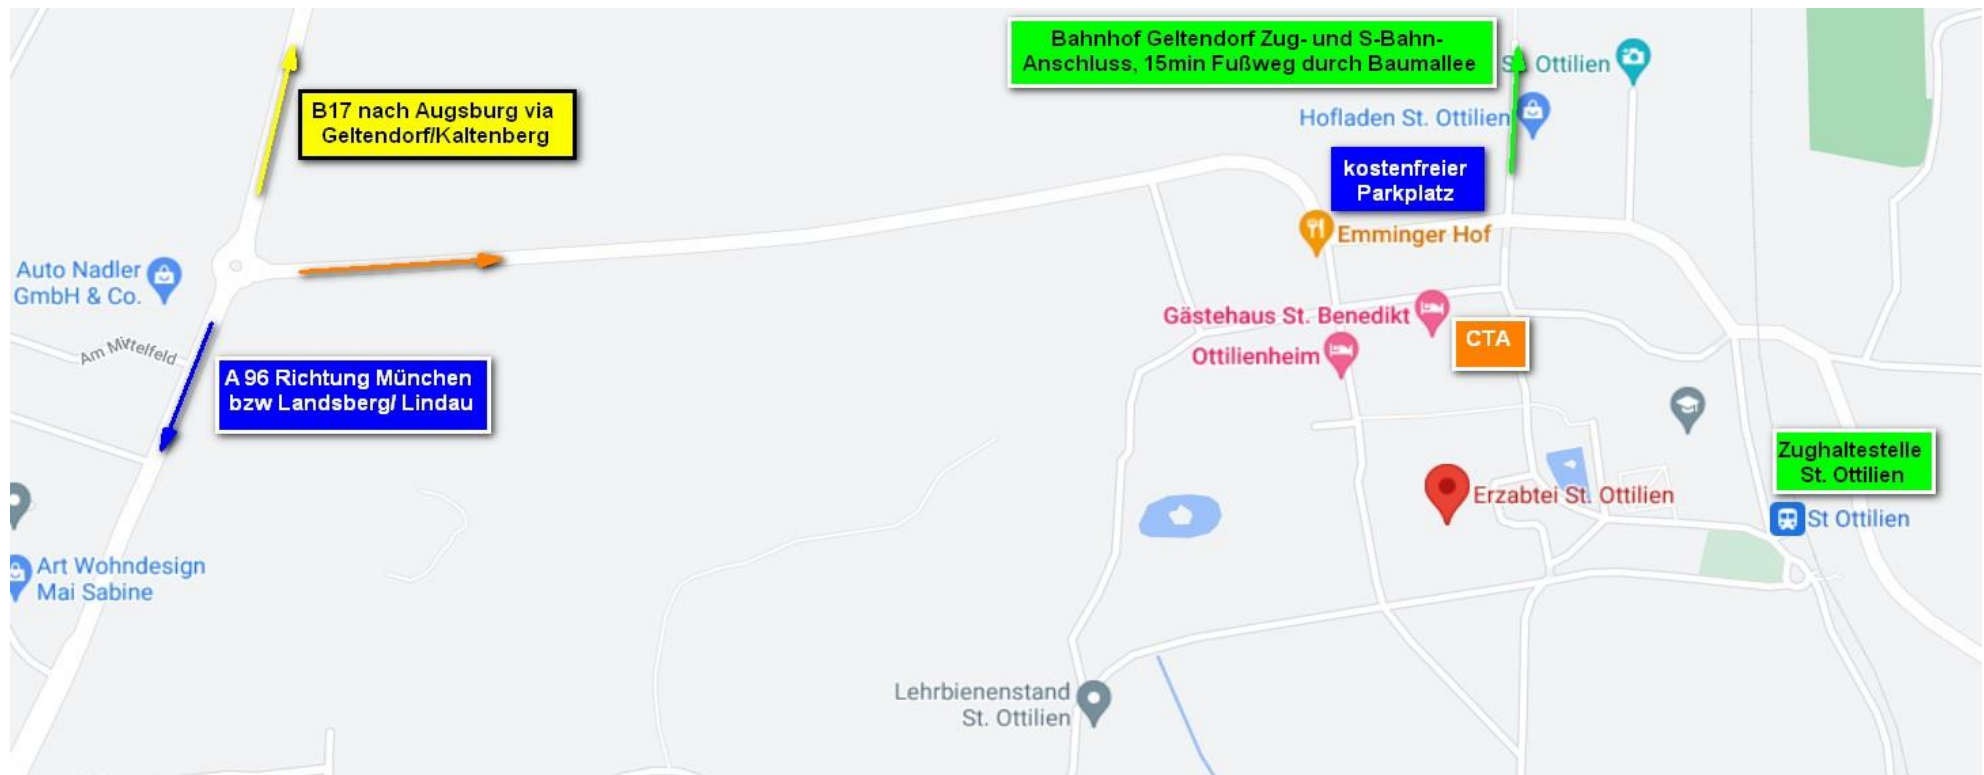

Wegbeschreibung zum Kloster St. Ottilien (Adresse: Exerzitenhaus, Erzabtei 3, 86941 St. Ottilien)

Mit dem Auto von München kommend: A96 bis Ausfahrt 28 (Windach/ St. Ottilien), dann der Beschilderung zum Kloster folgen.

Mit dem Auto aus Richtung Lindau kommend: A96 bis Ausfahrt 27 (Schöffelding), dann der Beschilderung zum Kloster folgend.

Mit dem Auto aus der Region Augsburg kommend: Durch Kaltenberg und Geltendorf fahren und hinter Geltendorf im Kreisverkehr der Beschilderung folgen.

Mit dem Zug: Bahnhöfe St. Ottilien oder Geltendorf, mit der S-Bahn aus München: S4 Geltendorf